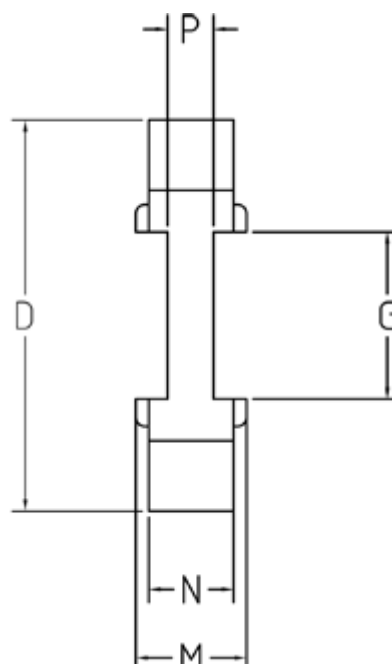

Varenummer: 333501403
Beskrivelse: Element Klonex ES14
PU Polyuretan Grøn 64 Shore D

Mål

D = 30

G = 10,5

M = 13

N = 10

P = 2.0